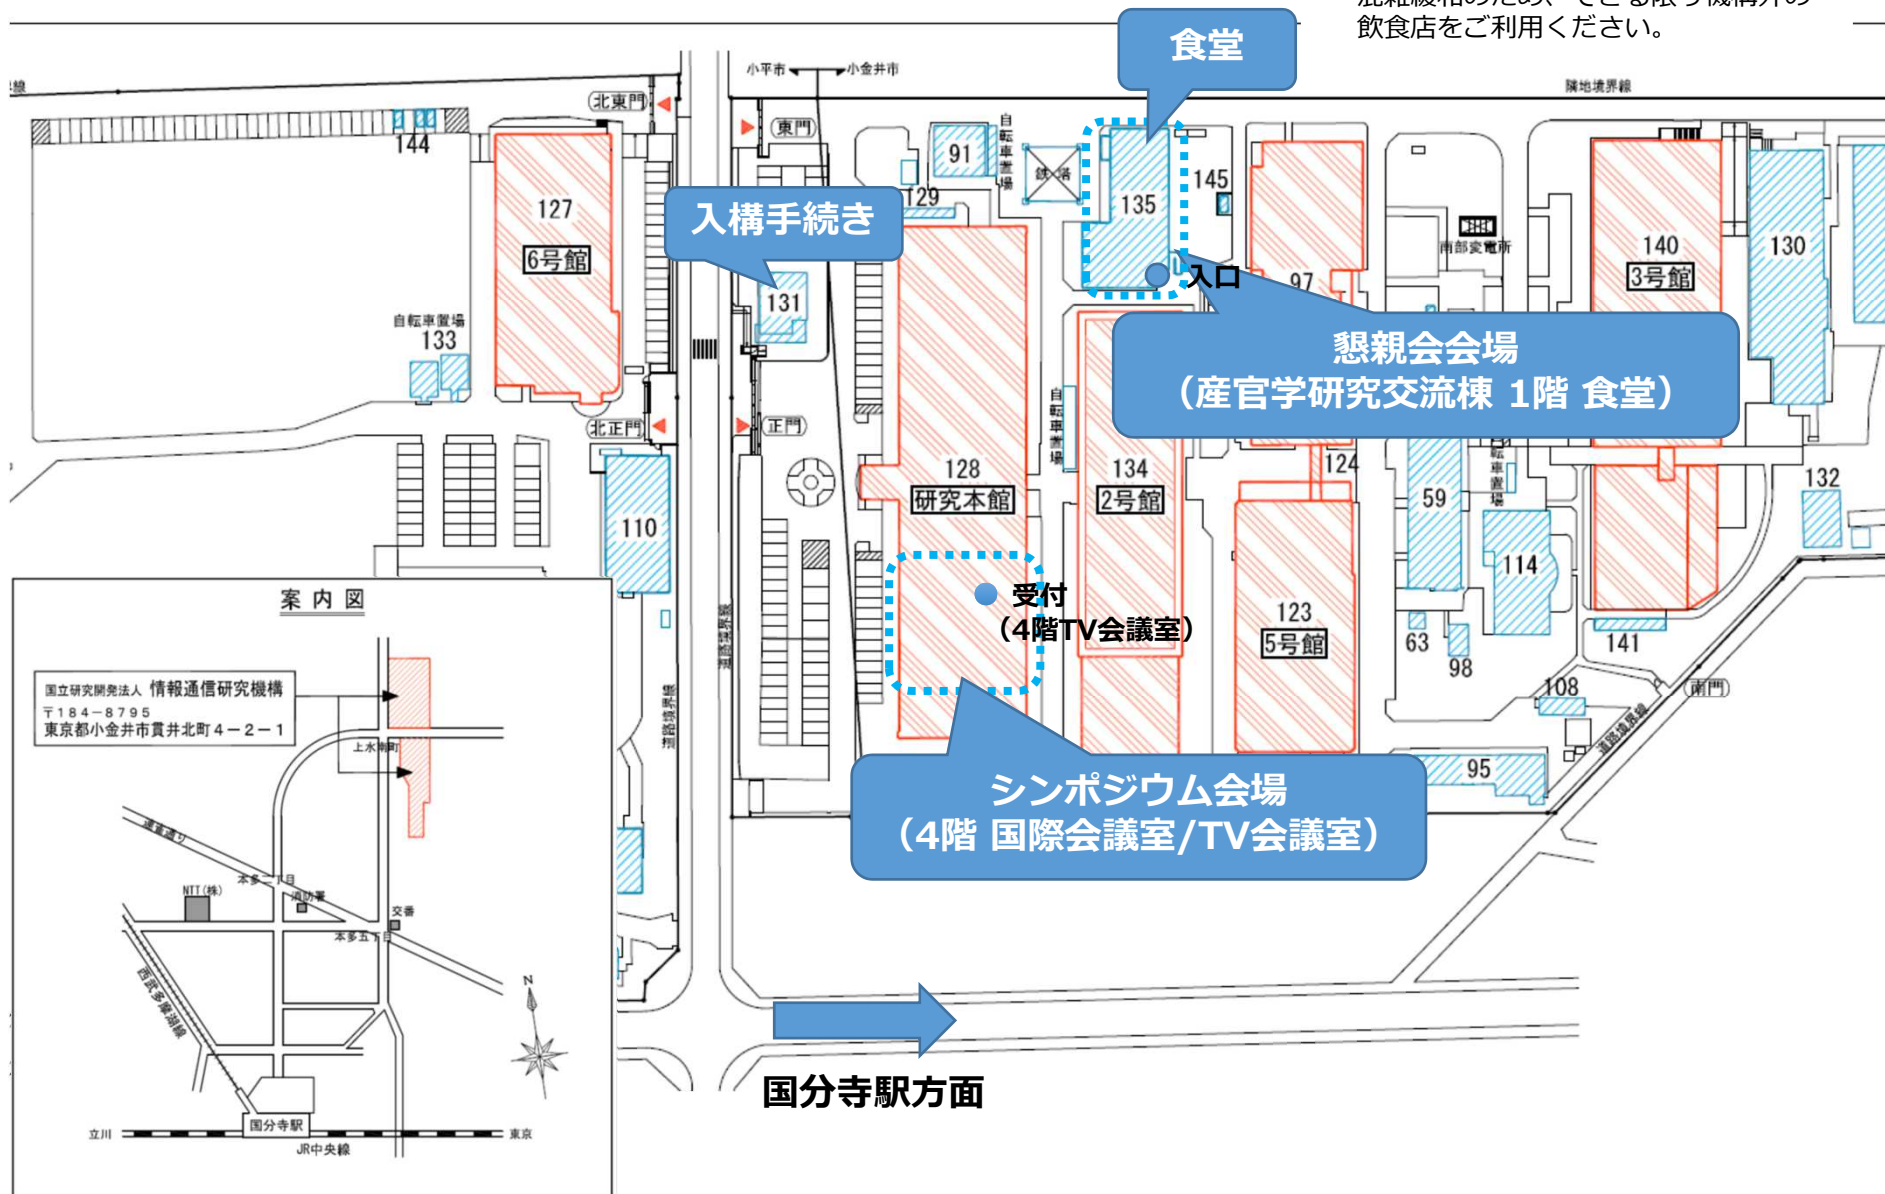

情報通信研究機構・小金井本部構内案内図

- 食堂の収容人数には限りがあります。混雑緩和のため、できる限り機構外の飲食店をご利用ください。

情報通信研究機構周辺のランチマップ

- ①情報通信研究機構 食堂
- ②東京学芸大学 第1食堂
- ③オリンピック（地下1階にイートインスペースあり）
- ④なる屋（たこ焼き、焼きそば）
- ⑤味の玉川（そば・丼もの、水曜定休）
- ⑥すき屋
- ⑦新和（とんかつ、定食）
- ⑧楓凜（中華料理、月曜定休、ランチメニューあり）
- ⑨日乃屋カレー（カレー、水曜定休）
- ⑩香港屋台（中華料理、ランチメニューあり）
- ⑪まるしゅう（ラーメン、水曜定休、学割あり）
- ⑫俵飯（丼もの、ランチメニュー・学割あり、月曜定休）
- ⑬増田屋（そば・丼もの、木曜定休）
- ⑭龍王（中華料理、ランチメニュー・学割あり、火曜定休）
- ⑮アソクビナヤク（インド・アジア料理、ランチメニュー・学割あり）
- ⑯浮浪雲（ラーメン、ランチメニューあり）