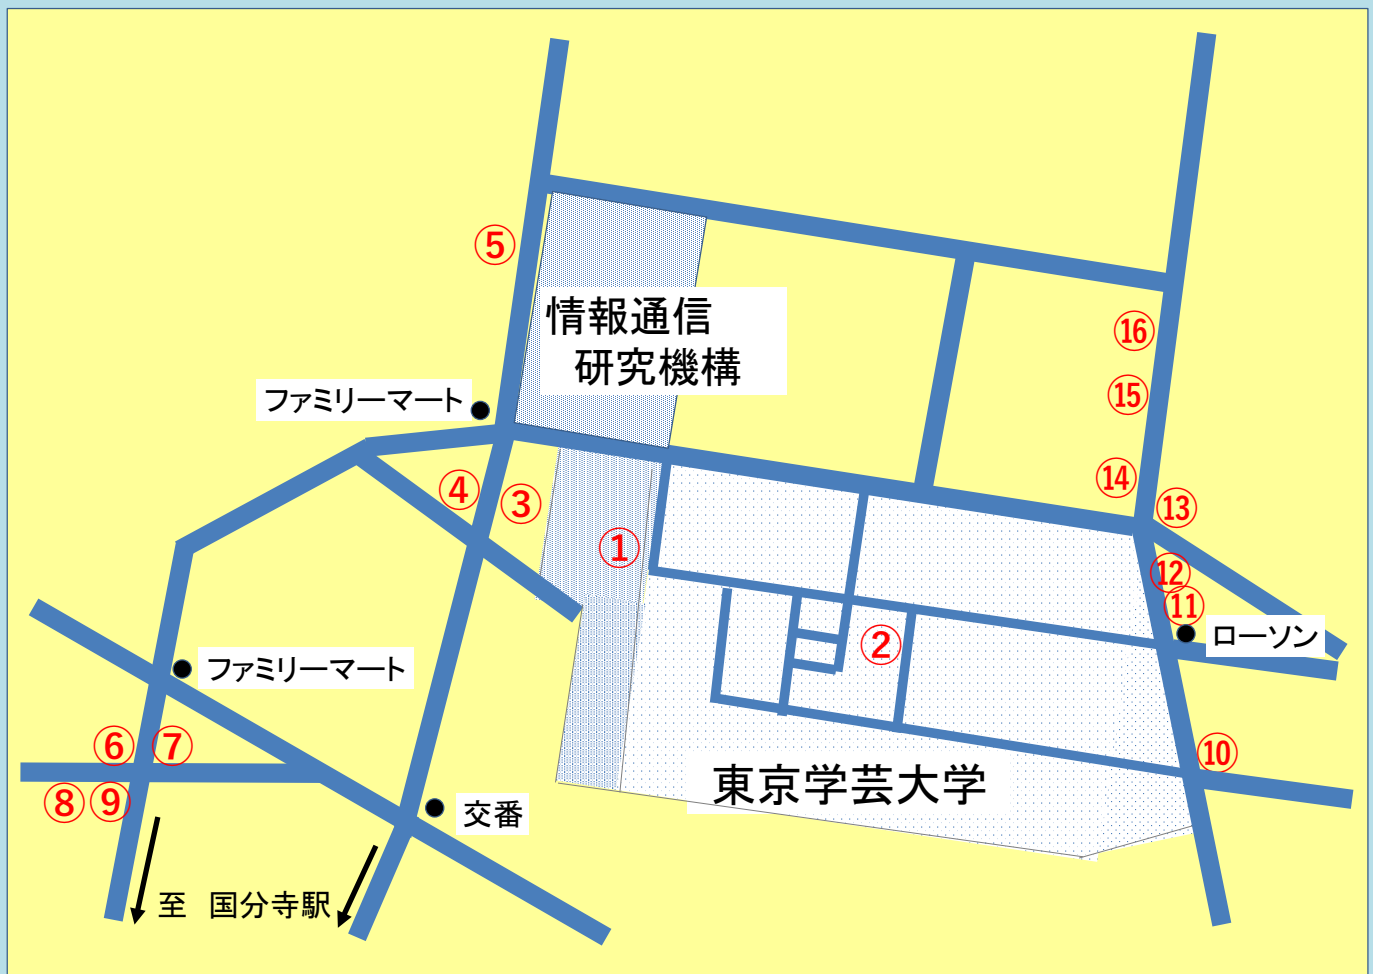

情報通信研究機構・小金井本部構内案内図

- 食堂の収容人数には限りがあります。混雑緩和のため、できる限り機構外の飲食店をご利用ください。

情報通信研究機構周辺のランチマップ

- ①情報通信研究機構 食堂
- ②東京学芸大学 第1食堂
- ③オリンピック（地下1階にイートインスペースあり）
- ④なる屋（たこ焼き、焼きそば）
- ⑤味の玉川（そば・丼もの、水曜定休）
- ⑥すき屋
- ⑦新和（とんかつ、定食）
- ⑧楓凜（中華料理、月曜定休、ランチメニューあり）
- ⑨日乃屋カレー（カレー、水曜定休）
- ⑩香港屋台（中華料理、ランチメニューあり）
- ⑪まるしゅう（ラーメン、水曜定休、学割あり）
- ⑫俵飯（丼もの、ランチメニュー・学割あり、月曜定休）
- ⑬増田屋（そば・丼もの、木曜定休）
- ⑭龍王（中華料理、ランチメニュー・学割あり、火曜定休）
- ⑮アソクビナヤク（インド・アジア料理、ランチメニュー・学割あり）
- ⑯浮浪雲（ラーメン、ランチメニューあり）